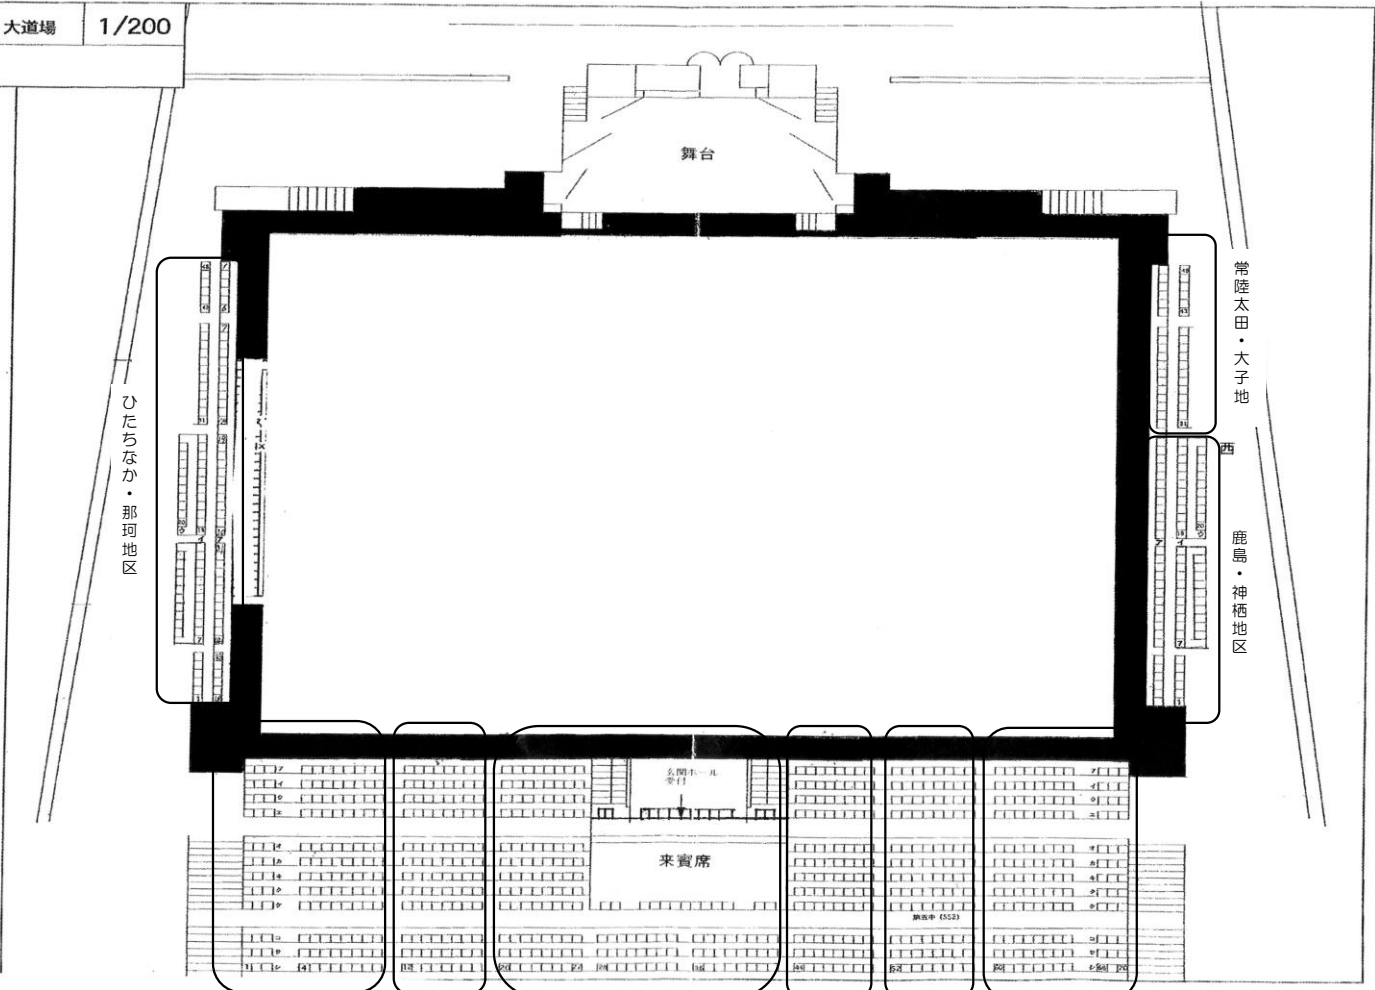

第2回茨城県学年別少年剣道選手権大会 地区別席割図
 東日本技術研究所武道館（茨城県武道館）

茨城県武道館 大道場 1/200

ひたちなか・那珂地区

常陸太田・大子地

鹿島・神栖地区

舞台

来賓席

土浦・石岡・稲敷地区